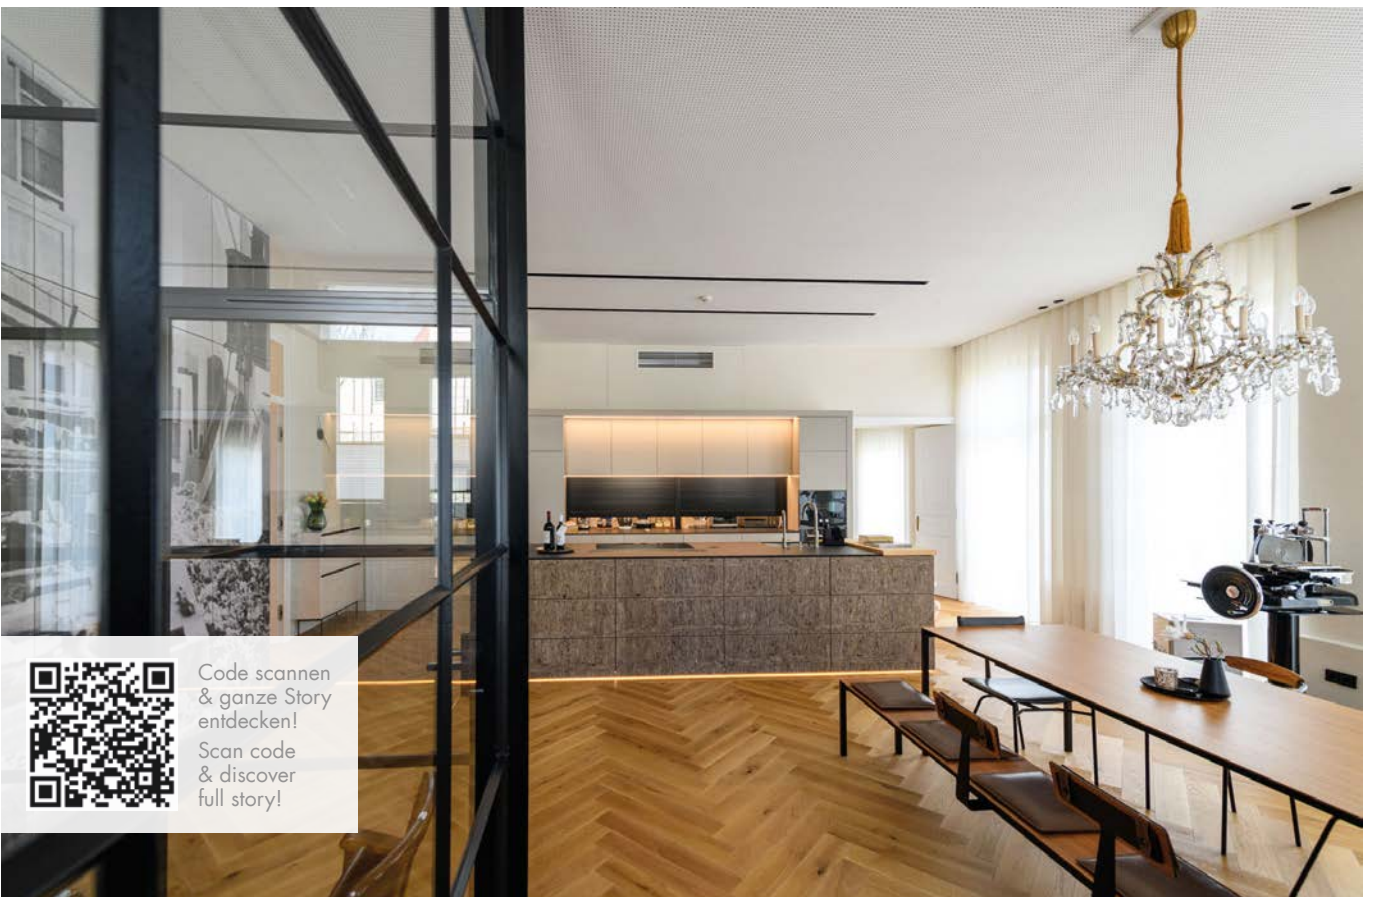

Code scannen
& ganze Story
entdecken!
Scan code
& discover
full story!

WOLLÄ / Loft - Tischlerei Krumboeck (c) Krumboeck