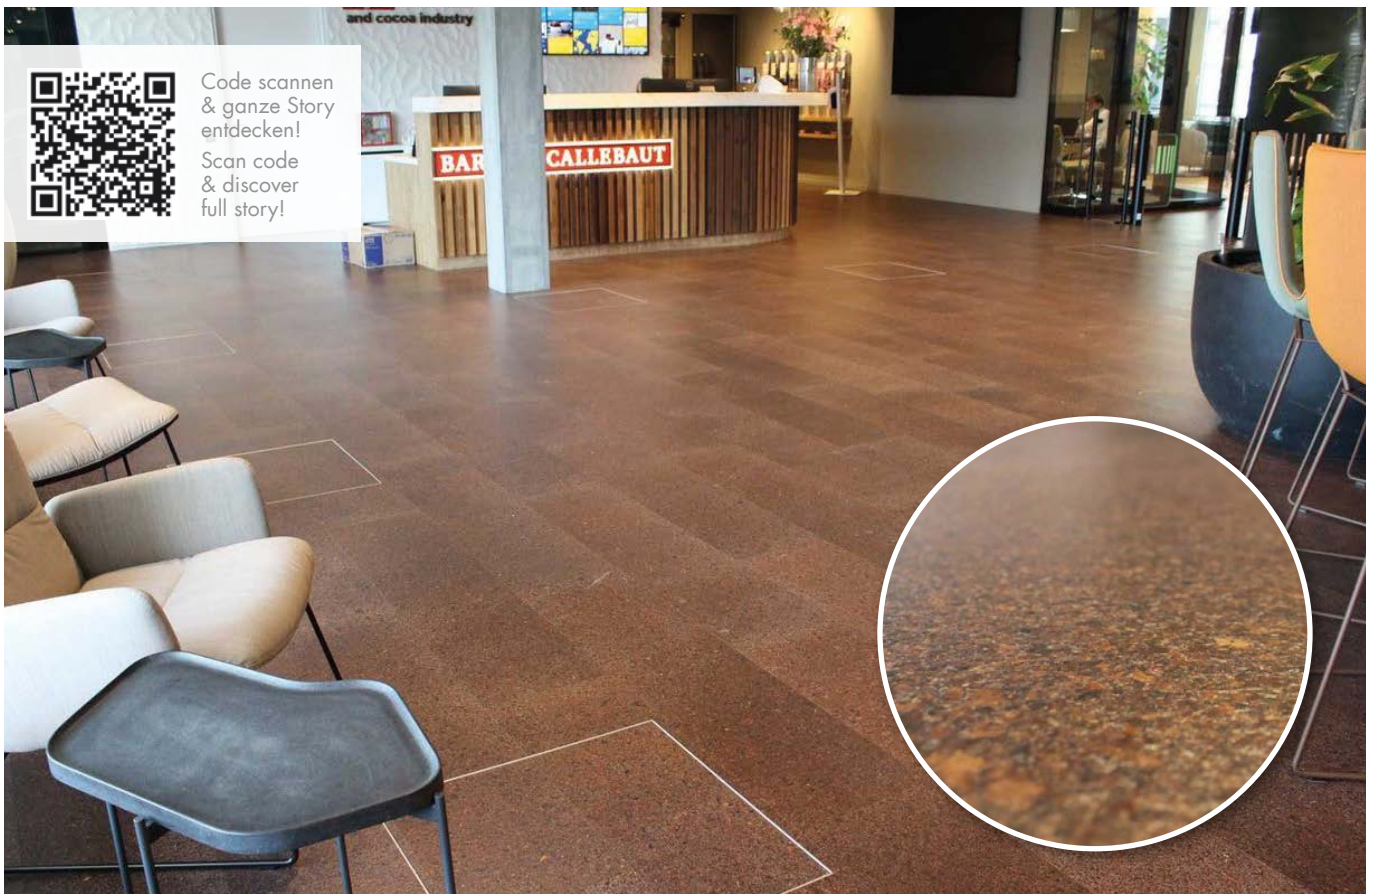

Organoid spezial - WILDSPITZE Arosa Almheu / Hay from Arosa (c) aifach arosa, atelier zürich ag, photos Martin Guggisberg

WILDSPITZE Boden-Flooring / Pyeongchang (c) hochsitz.at