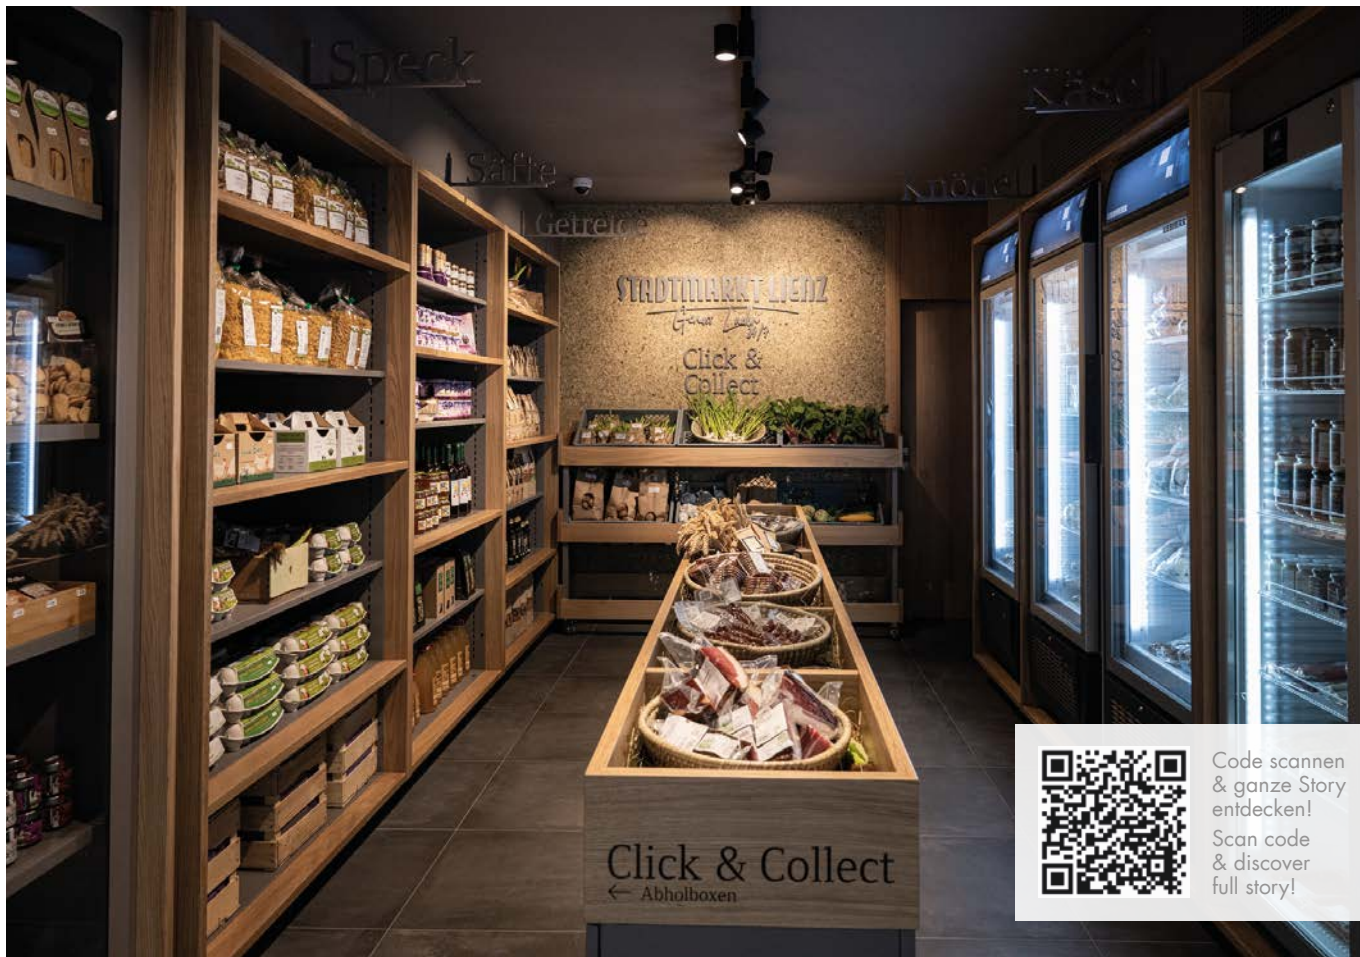

Akustik
Acoustics

ALMWIESN (c) Skibootique Strolz Lech - skibootique.at

LADENBAU
SHOP FITTING

Möbeldesign
Furniture Design

Boden
Flooring

Kontaktiere uns
Contact us

ROASNBLIATN / Liberty London

ROASNBLIATN / Liberty London

Gastgeber
Hospitality

Wohnen
Homes

Arbeitswelten
Work-Environments

Akustik
Acoustics

WILDSPITZE / Stadtmarkt Lienz Genussladen 24/7 (c) Studio20four

BERGWIESN / Friseursalon Kaethe (c) Maler Ladstaetter

Organoid spezial - Hanf Ranken medium on flax-fleece / Umkleidekabine-dressing room - Oberalp spa