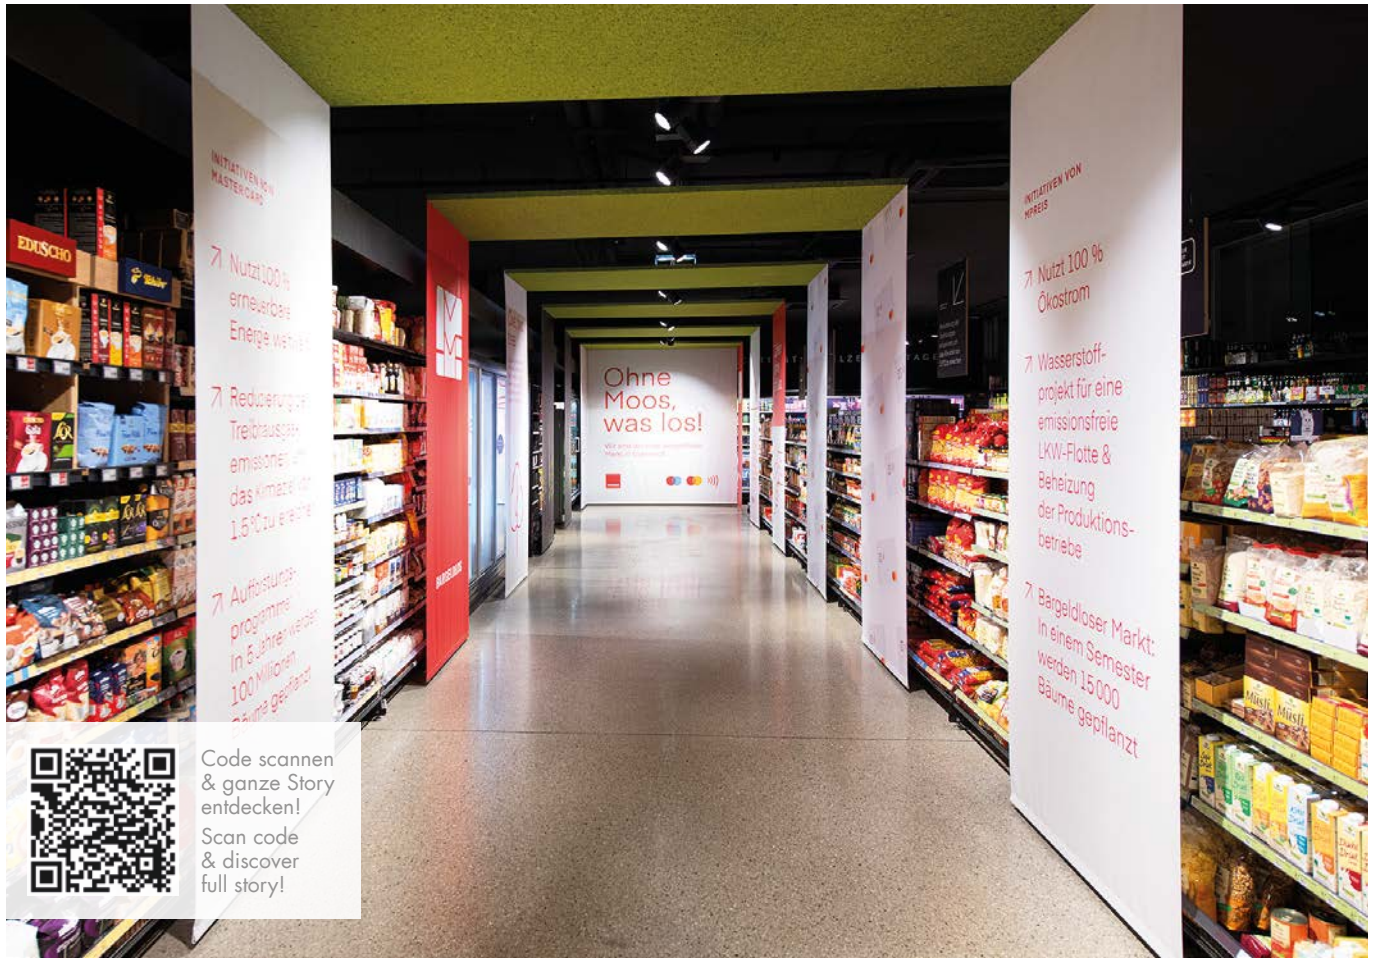

MOUS HELLGRAN (c) MPreis