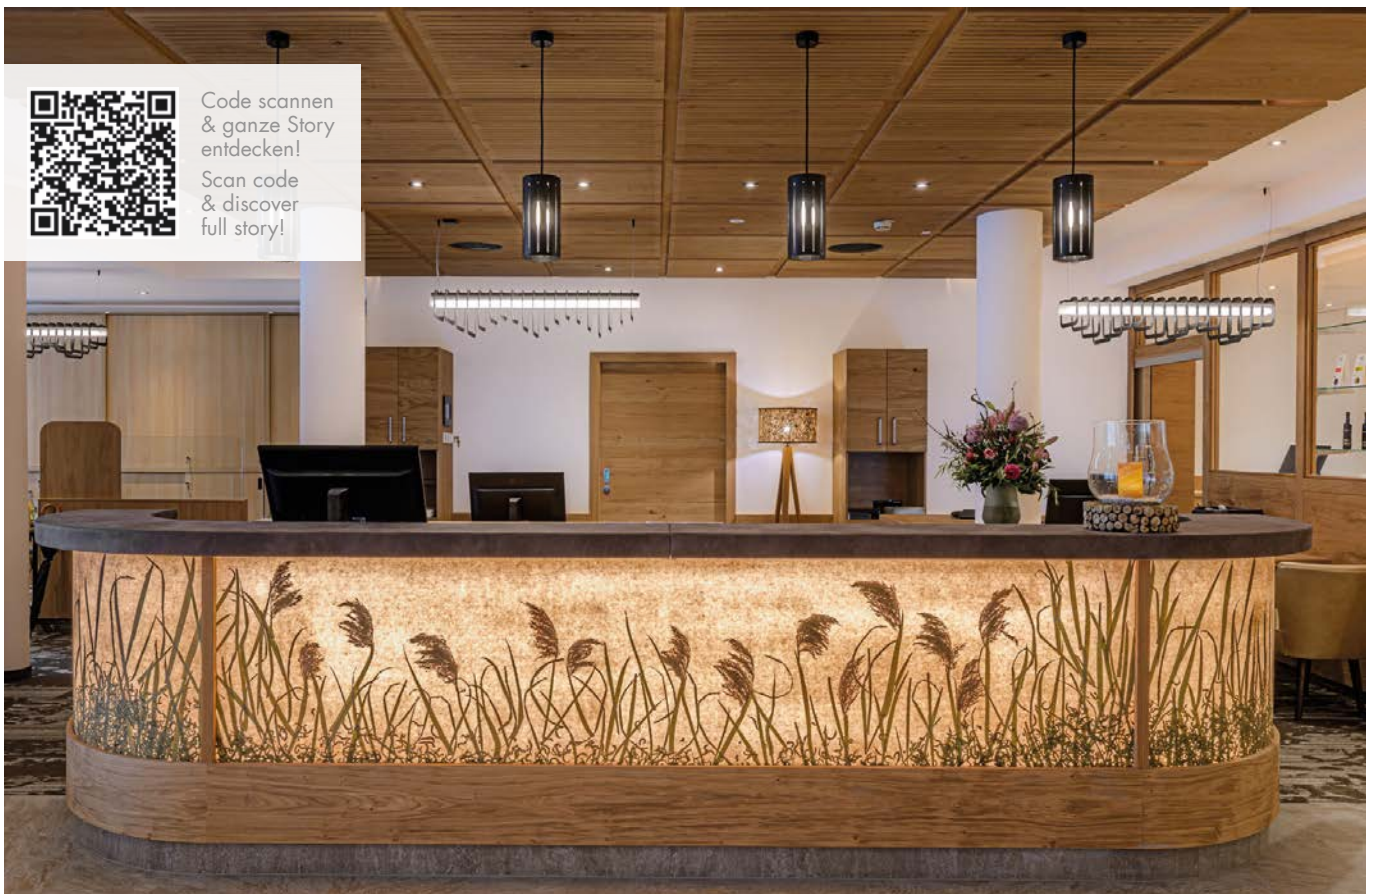

Organoid spezial - SCHILFWEDEL on flax-fleece / Hotel haldensee Rezeption (c) Achim Meurer