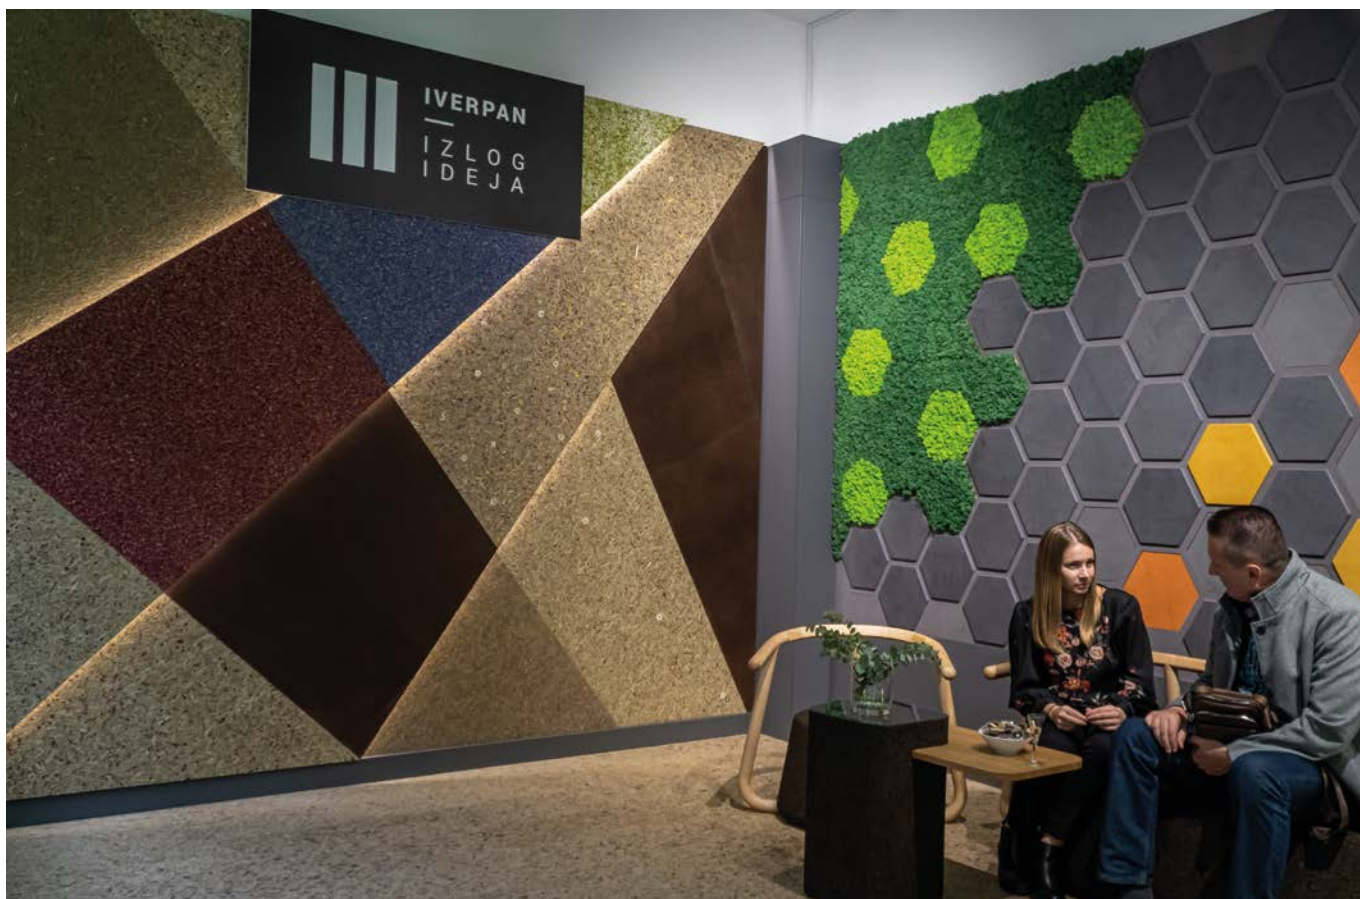

Organoid Natural Surfaces / Iverpan showroom Croatia - wall & flooring (c) Iverpan

LADENBAU
SHOP FITTING

Möbeldesign
Furniture Design

Boden
Flooring

Kontaktiere uns
Contact us